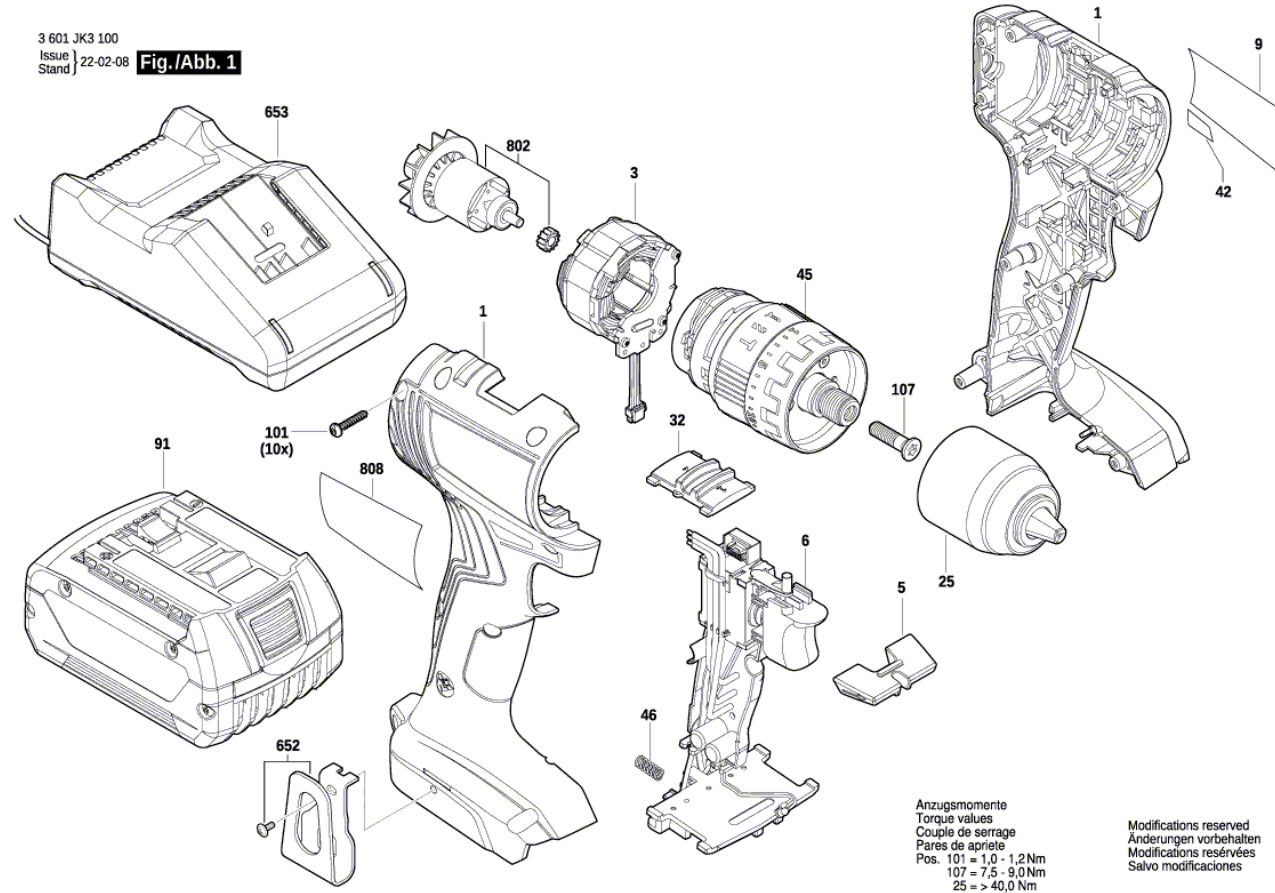

Изображение - модел - Е

## Списък на резервните части

Артикул	Каталожен номер	Описание	Изображение
1	1 605 806 62H	КОРПУС	1
3	1 619 P15 696	СТАТОР	1
5	1 600 A01 Z04	РЕВЕРС	1
6	2 607 202 513	СЕТ- КЛЮЧ + ЕЛЕКТРО	1
9	1 601 11C 4W4	ТАБЕЛКА	1
25	1 600 A02 7W8	БЪРЗОЗАТЯГАЩ ПАТРОН	1
32	1 600 A01 2MM	МОДУЛ ПРЕВКЛЮЧВАНЕ	1
42	1 601 11C 4W5	СТИКЕР	1
45	1 600 A01 ZT9	СЪЕДИНИТЕЛ	1
46	1 609 280 477	ПРИТИСКАЩА ПРУЖИНА	1
91	1 607 A35 0M0	БАТЕРИЯ GBA 18V 4.0Ah	1
91	1 607 A35 0MN	БАТЕРИЯ GBA 18V 2.0Ah	1
101	2 609 110 201	TORX-ВИНТ 3x16	1
107	2 603 421 229	ВИНТ M6x23 ЛЯВА РЕЗБА	1
652	1 600 A02 7W3	КЛИП	1
653	2 607 226 251	ЗАРЯДНО EU GAL 18V-40, 230V/10,8V – 18V	1
653	2 607 226 281	ЗАРЯДНО EU GAL 18V-20 220V-240V 12V-18V 2A	1
802	1 607 000 EC2	РОТОР	1
808	1 601 11A 959	ТАБЕЛКА	1
808	1 601 11A 99U	ТАБЕЛКА	1